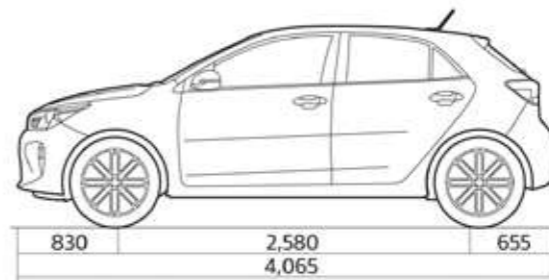

DIMENSIONES