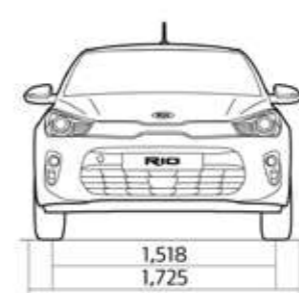

DIMENSIONES